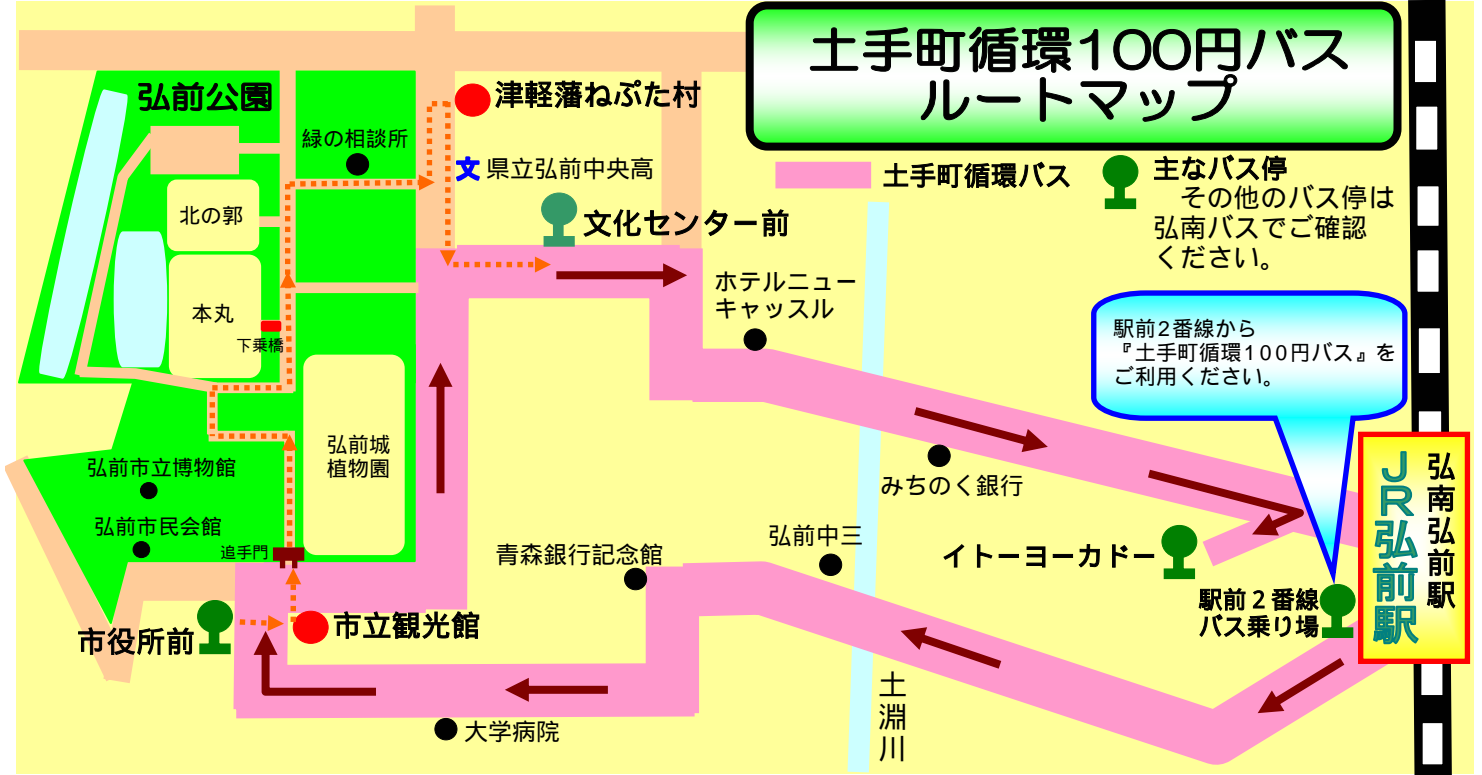

# 土手町循環100円バス ルートマップ

## ～弘前巡り～2時間コース

目安のお時間です。交通状況や天候によりお時間が変更の場合もございますのでご了承ください。